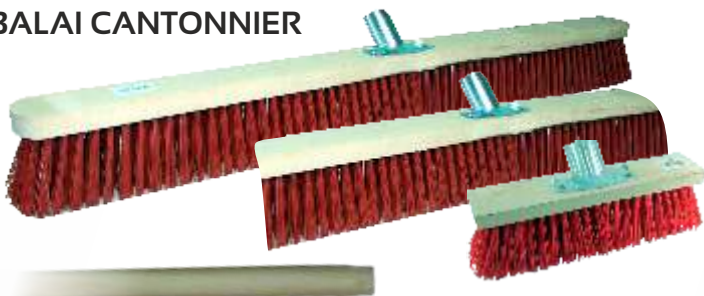

**NETTOYAGE**

## BALAI CANTONNIER

Balai en bois et fibre, fils nylon rouge à douille métal sans manche. Fibre grattante particulièrement adaptée aux sols béton, bitumes, sols de parkings et pour tous les travaux extérieurs. A monter sur manche balai cantonnier 1m50. Idéal pour les chantiers.